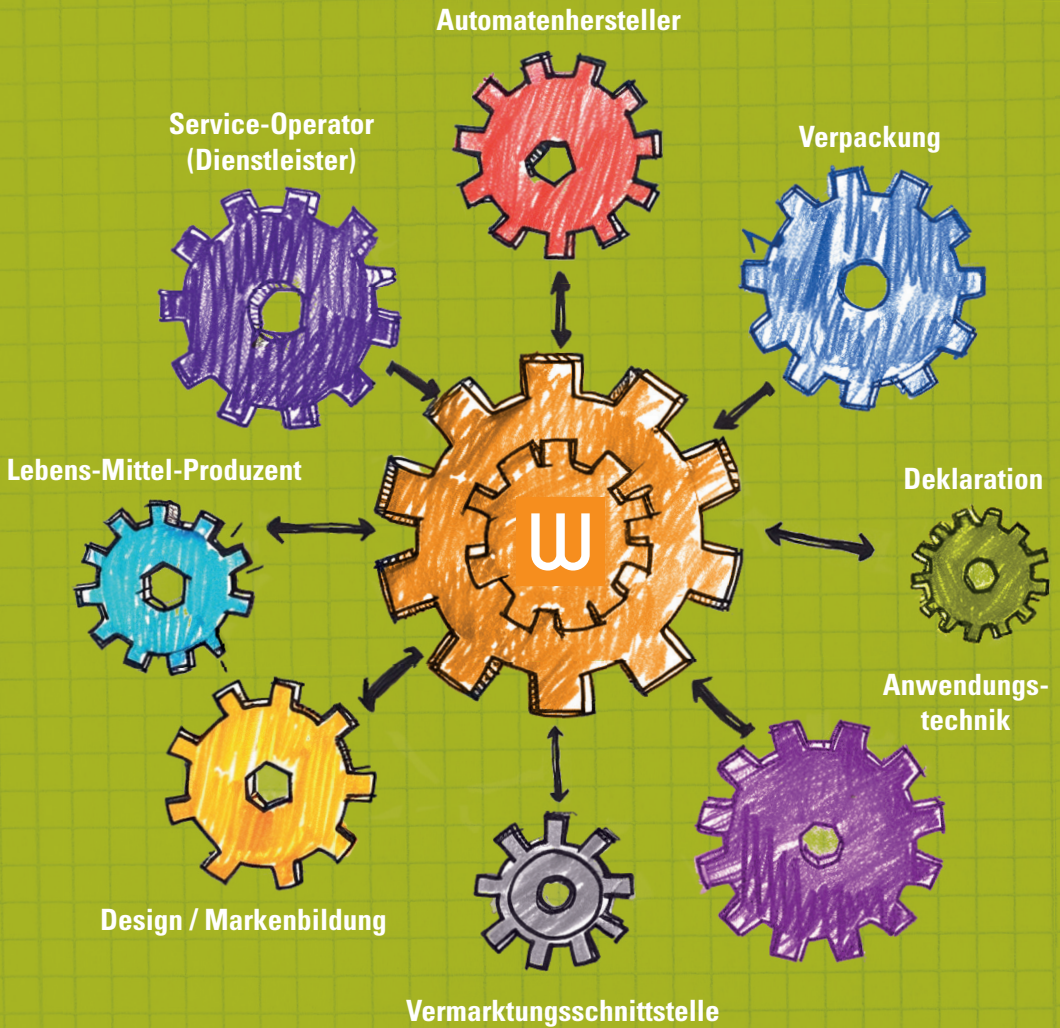

WEBER

VERPACKUNGEN.IDEEN.BEIDES.

TO GO KONZEPTE NEU GEDACHT

Betriebsverpflegung

Trommelautomat

Spiralautomat

24/7 Smartstore

Grab & Go

Unser Know-how schafft die Schnittstelle zu Ihrem Ziel!

Tauchen Sie ein in die neue Verkaufsmöglichkeit für Sie!

IHRE CHANCEN:

- 24h Außer-Haus-Verkauf möglich
- Bessere Auslastung der Küche
- Nur 7 % statt 19 % Steuern MwSt.
- Verkauf überall möglich
- Betriebsverpflegung ohne Kantine
- Lösung für regionale Versorgungslücken
- Keine zusätzlichen Personalkosten

Sie bekommen bei uns:

- Über 3.000 Artikel sowie materialunabhängige Verpackungslösung
- Know-how zu Deklaration, Haltbarkeit, Rezepte, Anwendungstechnik
- Vermarktungsideen
- Eine Schnittstelle, die Sie mit renommierten Automatenherstellern, Service-Operatoren und Direktanwendern verbindet